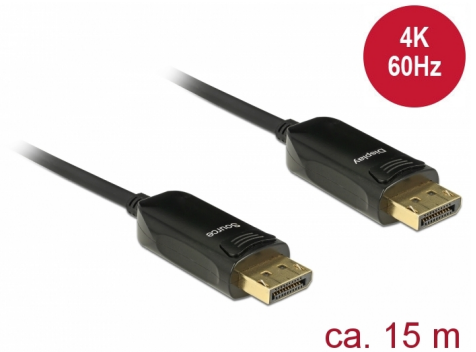

# Delock Ενεργό οπτικό καλώδιο DisplayPort 1.2 αρσενικό > DisplayPort αρσενικό 4K 60 Hz 15 μ.

## Περιγραφή

Αυτό το καλώδιο της Delock χρησιμοποιείται για τη σύνδεση συσκευών με διεπαφή DisplayPort όπως θρόνες ή τηλεοράσεις, σε ένα PC ή ένα laptop. Αυτό το καλώδιο ενεργών οπτικών ινών είναι ιδιαίτερα λεπτό και μπορεί να μεταδώσει σήματα χωρίς απώλειες σε μεγάλες αποστάσεις.

## Προδιαγραφές

- Συνδετήρας:
  - 1 x DisplayPort 20 ακίδων, θηλυκή >
  - 1 x DisplayPort 20 ακίδων, θηλυκή
- Προδιαγραφές DisplayPort 1.2
- Καλώδιο οπτικών ινών με χαμηλή σήματος
- Δεν επηρεάζεται από ηλεκτρομαγνητική παρεμβολή
- Διάμετρος καλωδίου: περίπου 4,8 mm
- Μεταφορά ηχητικών σημάτων και σημάτων βίντεο
- Ρυθμός μεταφοράς δεδομένων της τάξης των 21,6 Gb/s
- Ανάλυση έως και 3840 x 2160 @ 60 Hz (ανάλογα με το σύστημα και το συνδεδεμένο υλικό)
- Χρώμα: μαύρο
- Μήκος συμπεριλ. συνδέσμου: περ. 15 m

## Physical characteristics

Χρώμα καλωδίου:	μαύρο
Cable length incl. connector:	15 m