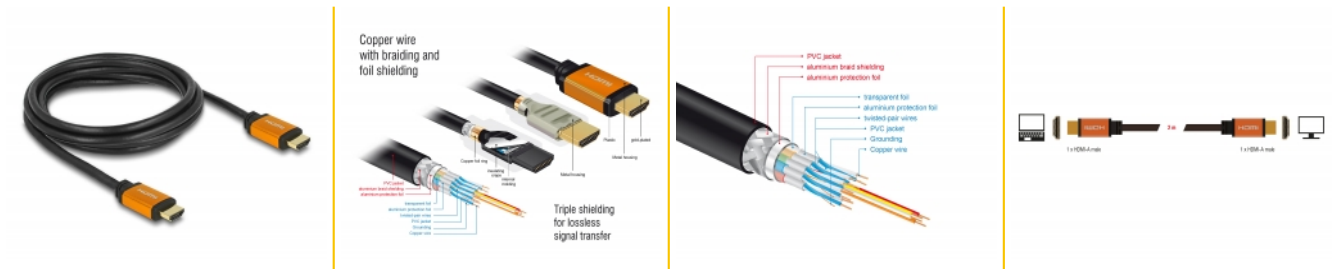

Delock Cavo HDMI ad alta velocità 48 Gbps 8Kbps 8K 60 Hz da 2 m

Descrizione

Questo cavo HDMI ad alta velocità Delock può essere utilizzato per collegare dispositivi con interfaccia HDMI, come televisori, lettori Blu-ray, monitor o proiettori. Supportando una larghezza di banda massima di 48 Gbps, i contenuti possono essere visualizzati rispettivamente in 8K Ultra HD (7680 x 4320 @ 60 Hz).

8K
60Hz

2 m

Articolo n. 85729

EAN: 4043619857296

Paese di origine: China

Pacchetto: Retail Box

Dettagli tecnici

- Connettori:
 - 1 x HDMI-A a 19 pin maschio >
 - 1 x HDMI-A a 19 pin maschio
- Sezione dei cavi:
 - Linea di dati 30 AWG
 - Linea di alimentazione 28 AWG
- Diametro cavo: ca. 7,3 mm
- Conduttore in rame

- Cavo a schermatura tripla
- Contatti dorati
- Trasferimento di segnali audio e video
- Velocità di trasferimento dati fino a 48 Gbps
- Risoluzione fino a:
 - 7680 x 4320 @ 60 Hz
 - 5120 x 2880 @ 120 Hz
 - 3840 x 2160 @ 240 Hz(a seconda del sistema e dell'hardware collegato)
- Supporto 3D: fino a 3840 x 2160 @ 120 Hz
(a seconda del sistema e dell'hardware collegato)
- Supporta il rapporto d'aspetto 21:9 relativo all'opzione cinema
- Supporta 1080p HFR (High Frame Rate) 3D
- Supporta il campionamento del colore in formato 4:4:4, 4:2:2 e 4:2:0
- Supporta Display Stream Compression 1.2 (DSC)
- Supporta Dolby® Vision
- Supporta Dynamic HDR
- Supporta Game Mode VRR
- Supporta eARC
- Fino a 32 canali audio per diffusori
- Fino a 1536 kHz di frequenza di campionamento audio
- Supporta Dolby® TrueHD e DTS-HD Master Audio™
- Supporta la regolazione dinamica del sincronismo labiale per ritardi audio / video
- Supporta i comandi di controllo CEC 2.0
- Colore: nero / oro
- Lunghezza con connettori (L): ca. 2 m

Requisiti di sistema

- Un'interfaccia HDMI libera

Contenuto della confezione

- Cavo HDMI ad alta velocità

Immagini

General

Specification:	High Speed HDMI with Ethernet Dolby® Vision Dynamic HDR
----------------	---