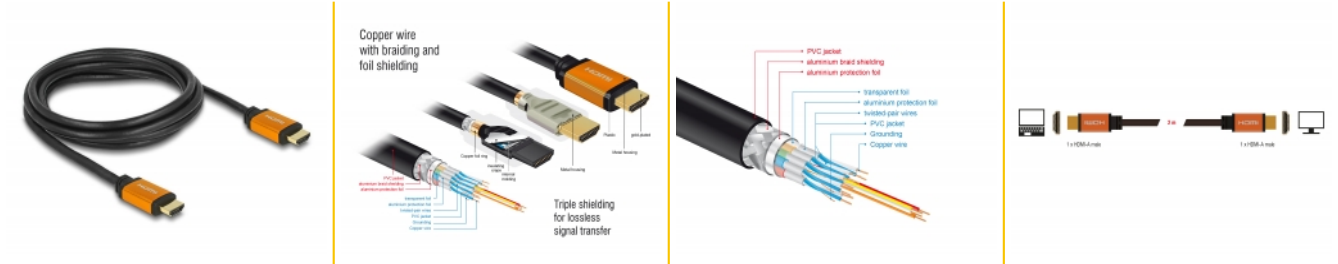

Abbildungen