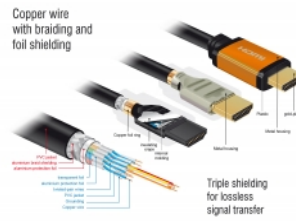

Sunet perfect cu suport eARC

Cablul Delock HDMI acceptă ARC îmbunătățit (eARC). Acest lucru permite ca dispozitivele HDMI, cum ar fi playerele Blu-ray, să fie conectate direct la televizor. Semnalele audio necomprimate sunt apoi transmise direct și fără pierderi la sistemul de sunet conectat prin canalul de retur audio.

**Nr. 85728**

EAN: 4043619857289

Țara de origine: China

Pachet: Retail Box

Detalii tehnice

- Conectori:
 - 1 x HDMI-A cu 19 pini tată >
 - 1 x HDMI-A cu 19 pini tată
- Grosime cablu:
 - Linia de date 30 AWG
 - Linia de alimentare 28 AWG
- Diametru cablu: ca. 7,3 mm

- Conductor din cupru
- Cablu cu ecranare triplă
- Contacte placate cu aur
- Transfer al semnalelor audio și video
- Rată de transfer a datelor de până la 48 Gbps
- Rezoluție de până la:
 - 7680 x 4320 @ 60 Hz
 - 5120 x 2880 @ 120 Hz
 - 3840 x 2160 @ 240 Hz(în funcție de sistem și de componentele hardware conectate)
- Suport 3D: până la 3840 x 2160 @ 120 Hz
(în funcție de sistem și de componentele hardware conectate)
- Acceptă raportul de film cinematografic 21:9
- Acceptă 1080p HFR (High Frame Rate) 3D
- Acceptă prelevarea de culori în format 4:4:4, 4:2:2 și 4:2:0
- Acceptă Display Stream Compression 1.2 (DSC)
- Acceptă Dolby® Vision
- Acceptă Dynamic HDR
- Acceptă Game Mode VRR
- Acceptă eARC
- Până la 32 canale audio pentru difuzoare
- Rată de eșantionare audio de până la 1536 kHz
- Acceptă Dolby® TrueHD și DTS-HD Master Audio™
- Acceptă reglarea dinamică a sincronității buzelor la întârzieri audio / video
- Acceptă comenzile de control CEC 2.0
- Culoare: negru / aur
- Lungimea incl. conectori (L): aprox. 1,5 m

Cerinte de sistem

- O interfață HDMI liberă

Pachetul contine

- Cablu High Speed HDMI

Imagini

General

Specification:	High Speed HDMI with Ethernet Dolby® Vision Dynamic HDR
----------------	---

Interface