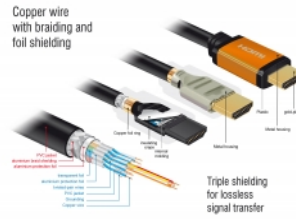

Delock Καλώδιο HDMI υψηλής ταχύτητας 48 Gbps 8K 60 Hz 1,5 μ.

Περιγραφή

Αυτό το καλώδιο HDMI υψηλής ποιότητας της Delock μπορεί να χρησιμοποιηθεί για τη σύνδεση συσκευών με διεπαφή HDMI, όπως τηλεοράσεις, συσκευές Blu-ray, οθόνες ή προτζέκτορες. Υποστηρίζοντας μέγιστο εύρος ζώνης στα 48 Gbps, το περιεχόμενο μπορεί να αναπαραχθεί σε ανάλυση 8K Ultra HD (7680 x 4320 @ 60 Hz).

Τέλειος Ήχος με υποστήριξη eARC

Το καλώδιο Delock HDMI υποστηρίζει Enhanced ARC (eARC). Αυτό επιτρέπει στις συσκευές HDMI όπως συσκευές Blu-ray να συνδέονται απευθείας στην TV. Τα μη πεπιεσμένα σήματα μεταδίδονται τότε άμεσα και χωρίς απώλεια στο συνδεδεμένο σύστημα ήχου μέσω του καναλιού επιστροφής ήχου.

- Διάμετρος καλωδίου: περίπου 7,3 mm
- Αγωγός χαλκού
- Τριπλά θωρακισμένο καλώδιο
- Επιχρυσωμένες επαφές
- Μεταφορά ηχητικών σημάτων και σημάτων βίντεο
- Ρυθμός μεταφοράς δεδομένων της τάξης των 48 Gbps
- Ανάλυση έως και:
 - 7680 x 4320 @ 60 Hz
 - 5120 x 2880 @ 120 Hz
 - 3840 x 2160 @ 240 Hz(ανάλογα με το σύστημα και το συνδεδεμένο υλικό)
- Υποστήριξη 3D: έως 3840 x 2160 @ 120 Hz
(ανάλογα με το σύστημα και το συνδεδεμένο υλικό)
- Υποστηρίζει κινηματογραφικές αναλογίες εικόνας 21:9
- Υποστηρίζει 1080p HFR (υψηλό ρυθμό καρτέ) 3D
- Υποστηρίζει δειγματοληψία χρώματος σε μορφή 4:4:4, 4:2:2 και 4:2:0
- Υποστηρίζει Display Stream Compression 1.2 (DSC)
- Υποστηρίζει Dolby® Vision
- Υποστηρίζει Dynamic HDR
- Υποστηρίζει Game Mode VRR
- Υποστηρίζει eARC
- Έως και 32 κανάλια ήχου για ηχεία
- Έως και 1536 kHz ρυθμό δειγματοληψίας ήχου
- Υποστηρίζει Dolby® TrueHD και DTS-HD Master Audio™
- Υποστηρίζει δυναμική ρύθμιση συγχρονισμού εικόνας και ήχου σε καθυστερήσεις ήχου / βίντεο
- Υποστηρίζει εντολές ελέγχου CEC 2.0
- Χρώμα: μαύρο / χρυσαφί χρώμα
- Μήκος συμπεριλ. συνδέσμου (L): περ. 1,5 m

Απαιτήσεις συστήματος

- Μια ελεύθερη διεπαφή HDMI

Περιεχόμενα συσκευασίας

- Καλώδιο HDMI υψηλής ταχύτητας

Εικόνες

General

Προδιαγραφές:	High Speed HDMI with Ethernet Dolby® Vision Dynamic HDR
---------------	---