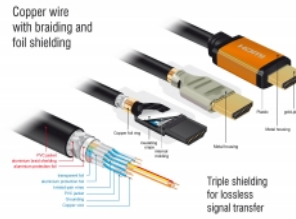

Perfekter Klang durch eARC Unterstützung

Das Delock HDMI Kabel unterstützt Enhanced ARC (kurz eARC). Somit können HDMI Geräte wie UHD Blu-ray Player direkt an den Fernseher angeschlossen werden, über den Audio Rückkanal werden dann die unkomprimierten Audiosignale direkt und verlustfrei an die angeschlossene Soundanlage übertragen.

Artikel-Nr. 85728

EAN: 4043619857289

Ursprungsland: China

Verpackung: Retail Box

Technische Daten

- Anschlüsse:
 - 1 x HDMI-A 19 Pin Stecker >
 - 1 x HDMI-A 19 Pin Stecker
- Drahtquerschnitt:
 - 30 AWG Datenleitung
 - 28 AWG Stromleitung

- Kabeldurchmesser: ca. 7,3 mm
- Kupferleitung
- Dreifach geschirmtes Kabel
- Kontakte goldbeschichtet
- Übertragung von Audio- und Videosignalen
- Datentransferrate bis zu 48 Gbps
- Auflösung bis zu:
 - 7680 x 4320 @ 60 Hz
 - 5120 x 2880 @ 120 Hz
 - 3840 x 2160 @ 240 Hz(abhängig vom System und der angeschlossenen Hardware)
- 3D Unterstützung: bis zu 3840 x 2160 @ 120 Hz
(abhängig vom System und der angeschlossenen Hardware)
- Unterstützt das 21:9 Kino Bildformat
- Unterstützt 1080p HFR (High Frame Rate) 3D
- Unterstützt Farbsampling in den Formaten 4:4:4, 4:2:2 und 4:2:0
- Unterstützt Display Stream Compression 1.2 (DSC)
- Unterstützt Dolby® Vision
- Unterstützt Dynamic HDR
- Unterstützt Game Mode VRR
- Unterstützt eARC
- Bis zu 32 Audio Kanäle für Lautsprecher
- Bis zu 1536 kHz Audio Abtastrate
- Unterstützt Dolby® TrueHD und DTS-HD Master Audio™
- Unterstützt die dynamische Anpassung der Lippsynchronität bei Bild-/ Tonverzögerungen
- Unterstützt CEC 2.0 Steuerbefehle
- Farbe: schwarz / gold
- Länge inkl. Anschlüsse (L): ca. 1,5 m

Systemvoraussetzungen

- Eine freie HDMI Schnittstelle

Packungsinhalt

- High Speed HDMI Kabel

Abbildungen

Allgemein

Spezifikation:	High Speed HDMI mit Ethernet Dolby® Vision Dynamic HDR
----------------	--

Schnittstelle