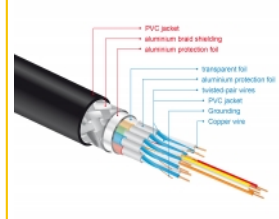

Perfekter Klang durch eARC Unterstützung

Das Delock HDMI Kabel unterstützt Enhanced ARC (kurz eARC). Somit können HDMI Geräte wie UHD Blu-ray Player direkt an den Fernseher angeschlossen werden, über den Audio Rückkanal werden dann die unkomprimierten Audiosignale direkt und verlustfrei an die angeschlossene Soundanlage übertragen.

Artikel-Nr. 85728

EAN: 4043619857289

Ursprungsland: China

Verpackung: Retail Box

Technische Daten

- Anschlüsse:
 - 1 x HDMI-A 19 Pin Stecker >
 - 1 x HDMI-A 19 Pin Stecker
- Drahtquerschnitt:
 - 30 AWG Datenleitung
 - 28 AWG Stromleitung

- Kabeldurchmesser: ca. 7,3 mm
- Kupferleitung
- Dreifach geschirmtes Kabel
- Kontakte goldbeschichtet
- Übertragung von Audio- und Videosignalen
- Datentransferrate bis zu 48 Gbps
- Auflösung bis zu:
 - 7680 x 4320 @ 60 Hz
 - 5120 x 2880 @ 120 Hz
 - 3840 x 2160 @ 240 Hz(abhängig vom System und der angeschlossenen Hardware)
- 3D Unterstützung: bis zu 3840 x 2160 @ 120 Hz
(abhängig vom System und der angeschlossenen Hardware)
- Unterstützt das 21:9 Kino Bildformat
- Unterstützt 1080p HFR (High Frame Rate) 3D
- Unterstützt Farbsampling in den Formaten 4:4:4, 4:2:2 und 4:2:0
- Unterstützt Display Stream Compression 1.2 (DSC)
- Unterstützt Dolby® Vision
- Unterstützt Dynamic HDR
- Unterstützt Game Mode VRR
- Unterstützt eARC
- Bis zu 32 Audio Kanäle für Lautsprecher
- Bis zu 1536 kHz Audio Abtastrate
- Unterstützt Dolby® TrueHD und DTS-HD Master Audio™
- Unterstützt die dynamische Anpassung der Lippsynchronität bei Bild-/ Tonverzögerungen
- Unterstützt CEC 2.0 Steuerbefehle
- Farbe: schwarz / gold
- Länge inkl. Anschlüsse (L): ca. 1,5 m

Systemvoraussetzungen

- Eine freie HDMI Schnittstelle

Packungsinhalt

- High Speed HDMI Kabel

Abbildungen

Allgemein

Spezifikation:	High Speed HDMI mit Ethernet Dolby® Vision Dynamic HDR
----------------	--

Schnittstelle