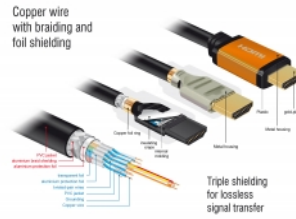

Delock Καλώδιο HDMI υψηλής ταχύτητας 48 Gbps 8K 60 Hz 1 μ.

Περιγραφή

Αυτό το καλώδιο HDMI υψηλής ποιότητας της Delock μπορεί να χρησιμοποιηθεί για τη σύνδεση συσκευών με διεπαφή HDMI, όπως τηλεοράσεις, συσκευές Blu-ray, οθόνες ή προτζέκτορες. Υποστηρίζοντας μέγιστο εύρος ζώνης στα 48 Gbps, το περιεχόμενο μπορεί να αναπαραχθεί σε ανάλυση 8K Ultra HD (7680 x 4320 @ 60 Hz).

Τέλειος Ήχος με υποστήριξη eARC

Το καλώδιο Delock HDMI υποστηρίζει Enhanced ARC (eARC). Αυτό επιτρέπει στις συσκευές HDMI όπως συσκευές Blu-ray να συνδέονται απευθείας στην TV. Τα μη πεπιεσμένα σήματα μεταδίδονται τότε άμεσα και χωρίς απώλεια στο συνδεδεμένο σύστημα ήχου μέσω του καναλιού επιστροφής ήχου.

- Διάμετρος καλωδίου: περίπου 7,3 mm
- Αγωγός χαλκού
- Τριπλά θωρακισμένο καλώδιο
- Επιχρυσωμένες επαφές
- Μεταφορά ηχητικών σημάτων και σημάτων βίντεο
- Ρυθμός μεταφοράς δεδομένων της τάξης των 48 Gbps
- Ανάλυση έως και:
 - 7680 x 4320 @ 60 Hz
 - 5120 x 2880 @ 120 Hz
 - 3840 x 2160 @ 240 Hz(ανάλογα με το σύστημα και το συνδεδεμένο υλικό)
- Υποστήριξη 3D: έως 3840 x 2160 @ 120 Hz
(ανάλογα με το σύστημα και το συνδεδεμένο υλικό)
- Υποστηρίζει κινηματογραφικές αναλογίες εικόνας 21:9
- Υποστηρίζει 1080p HFR (υψηλό ρυθμό καρτέ) 3D
- Υποστηρίζει δειγματοληψία χρώματος σε μορφή 4:4:4, 4:2:2 και 4:2:0
- Υποστηρίζει Display Stream Compression 1.2 (DSC)
- Υποστηρίζει Dolby® Vision
- Υποστηρίζει Dynamic HDR
- Υποστηρίζει Game Mode VRR
- Υποστηρίζει eARC
- Έως και 32 κανάλια ήχου για ηχεία
- Έως και 1536 kHz ρυθμό δειγματοληψίας ήχου
- Υποστηρίζει Dolby® TrueHD και DTS-HD Master Audio™
- Υποστηρίζει δυναμική ρύθμιση συγχρονισμού εικόνας και ήχου σε καθυστερήσεις ήχου / βίντεο
- Υποστηρίζει εντολές ελέγχου CEC 2.0
- Χρώμα: μαύρο / χρυσαφί χρώμα
- Μήκος συμπεριλ. συνδέσμου (L): περ. 1 m

Απαιτήσεις συστήματος

- Μια ελεύθερη διεπαφή HDMI

Περιεχόμενα συσκευασίας

- Καλώδιο HDMI υψηλής ταχύτητας

Εικόνες

General

Προδιαγραφές:	High Speed HDMI with Ethernet Dolby® Vision Dynamic HDR
---------------	---