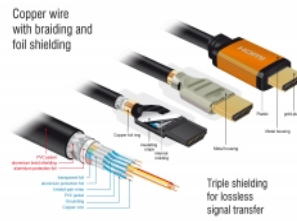

Perfekter Klang durch eARC Unterstützung

Das Delock HDMI Kabel unterstützt Enhanced ARC (kurz eARC). Somit können HDMI Geräte wie UHD Blu-ray Player direkt an den Fernseher angeschlossen werden, über den Audio Rückkanal werden dann die unkomprimierten Audiosignale direkt und verlustfrei an die angeschlossene Soundanlage übertragen.

Artikel-Nr. 85727

EAN: 4043619857272

Ursprungsland: China

Verpackung: Retail Box

Technische Daten

- Anschlüsse:
1 x HDMI-A 19 Pin Stecker >
1 x HDMI-A 19 Pin Stecker
- Drahtquerschnitt:
30 AWG Datenleitung
28 AWG Stromleitung
- Kabeldurchmesser: ca. 7,3 mm

- Kupferleitung
- Dreifach geschirmtes Kabel
- Kontakte goldbeschichtet
- Übertragung von Audio- und Videosignalen
- Datentransferrate bis zu 48 Gbps
- Auflösung bis zu:
 - 7680 x 4320 @ 60 Hz
 - 5120 x 2880 @ 120 Hz
 - 3840 x 2160 @ 240 Hz(abhängig vom System und der angeschlossenen Hardware)
- 3D Unterstützung: bis zu 3840 x 2160 @ 120 Hz
(abhängig vom System und der angeschlossenen Hardware)
- Unterstützt das 21:9 Kino Bildformat
- Unterstützt 1080p HFR (High Frame Rate) 3D
- Unterstützt Farbsampling in den Formaten 4:4:4, 4:2:2 und 4:2:0
- Unterstützt Display Stream Compression 1.2 (DSC)
- Unterstützt Dolby® Vision
- Unterstützt Dynamic HDR
- Unterstützt Game Mode VRR
- Unterstützt eARC
- Bis zu 32 Audio Kanäle für Lautsprecher
- Bis zu 1536 kHz Audio Abtastrate
- Unterstützt Dolby® TrueHD und DTS-HD Master Audio™
- Unterstützt die dynamische Anpassung der Lippensynchronität bei Bild-/ Tonverzögerungen
- Unterstützt CEC 2.0 Steuerbefehle
- Farbe: schwarz / gold
- Länge inkl. Anschlüsse (L): ca. 1 m

Systemvoraussetzungen

- Eine freie HDMI Schnittstelle

Packungsinhalt

- High Speed HDMI Kabel

Abbildungen

Allgemein

Spezifikation:	High Speed HDMI mit Ethernet Dolby® Vision Dynamic HDR
----------------	--

Schnittstelle