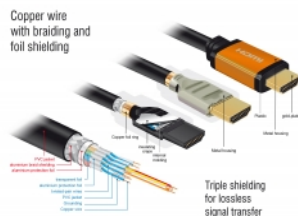

Delock Vysokorychlostní kabel HDMI, 48 Gbps, 8K 60 Hz, 0,5 m

Popis

Tento vysoce kvalitní vysokorychlostní HDMI kabel od společnosti Delock lze využívat k připojování zařízení s rozhraním HDMI, jako například televizí, přehrávačů Blu-ray, monitorů nebo projektorů. Vzhledem k tomu, že podporuje maximální přenosovou šířku 48 Gbps, lze obsah zobrazovat v rozlišeních 8K Ultra HD (7680 x 4320 @ 60 Hz).

Dokonalý zvuk s podporou eARC

Kabel Delock HDMI podporuje vylepšený ARC (eARC). To umožňuje připojení HDMI zařízení, jako například přehrávačů Blu-ray, přímo k TV. Nekomprimované zvukové signály jsou poté přímo a beze ztrát přenášeny zpětným audio kanálem do připojeného zvukového systému.

- Měděné vodiče
- Trojitě stíněný kabel
- Pozlacené kontakty
- Přenos audio a video signálu
- Rychlost přenosu dat až 48 Gbps
- Rozlišení až:
 - 7680 x 4320 @ 60 Hz
 - 5120 x 2880 @ 120 Hz
 - 3840 x 2160 @ 240 Hz(v závislosti na systému a připojeném hardware)
- 3D podpora: až do 3840 x 2160 @ 120 Hz
(v závislosti na systému a připojeném hardware)
- Podporuje poměr stran cinema 21:9
- Podporuje 1080p HFR (High Frame Rate) 3D
- Podporuje vzorkování barev ve formátu 4:4:4, 4:2:2 a 4:2:0
- Podporuje Display Stream Compression 1.2 (DSC)
- Podporuje Dolby® Vision
- Podporuje Dynamic HDR
- Podporuje Game Mode VRR
- Podporuje eARC
- Až 32 audio kanálů pro reproduktory
- Audio vzorkovací frekvence až do 1536 kHz
- Vyhovuje Dolby® TrueHD a DTS-HD Master Audio™
- Podporuje dynamické nastavení synchronizace zpoždění audio / video
- Podporuje řídicí povely CEC 2.0
- Barva: černá / zlatě nabarven
- Délka včetně konektorů cca. 1 m

Systémové požadavky

- Volní rozhraní HDMI

Obsah balení

- Vysokorychlostní kabel HDMI

Příslušenství

General

Specifikace:	High Speed HDMI with Ethernet Dolby® Vision Dynamic HDR
--------------	---

Interface