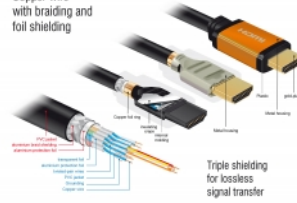

Copper wire with braiding and foil shielding