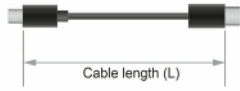

Delock SATA-strömkabel 15 stift hona > Molex 4 stifts hane + 4 stift ström

Beskrivning

Denna strömkabeln från Delock konverterar Molex 4 stifts gränssnitt till ett SATA 15 stifts gränssnitt, för att strömförsörja en SATA HDD. Dessutom kan de extra 4 stiftkontakterna användas för anslutning av t.ex. LED-signal.

15 cm

Artikelnummer 85673

EAN: 4043619856732

Ursprungsland: China

Paket: Zippåse

Specifikationer

- Anslutning:
 - 1 x SATA 15-stifts hona >
 - 1 x Molex 4-stifts hane
 - 1 x 4 stift (5 V)
- Sladdstorlek: 18 AWG / 26 AWG
- Strömkontakt för SATA HDD
- Längd inkl. kontakter (L): ca. 15 cm

Paketets innehåll

- Strömsladd

Bilder

Interface

kontakt:	1 x SATA 15-stifts (hona)
Kontakt 1:	1 x 4-stifts strömkontakt (hane)
Kontakt 2:	1 x Molex 4-stifts hane

Physical characteristics

Cable length incl. connector:	15 cm
Conductor gauge:	18 AWG 26 AWG