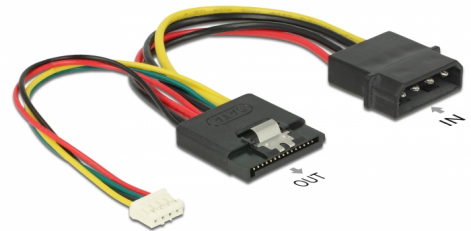

Delock SATA-strömkabel 15 stift hona > Molex 4 stifts hane + 4 stift ström

Beskrivning

Denna strömkabeln från Delock konverterar Molex 4 stifts gränssnitt till ett SATA 15 stifts gränssnitt, för att strömförsörja en SATA HDD. Dessutom kan de extra 4 stiftkontakterna användas för anslutning av t.ex. LED-signal.

15 cm

Artikelnummer 85673

EAN: 4043619856732

Ursprungsland: China

Paket: Zippåse

Specifikationer

- Anslutning:
 - 1 x SATA 15-stifts hona >
 - 1 x Molex 4-stifts hane
 - 1 x 4 stift (5 V)
- Sladdstorlek: 18 AWG / 26 AWG
- Strömkontakt för SATA HDD
- Längd inkl. kontakter (L): ca. 15 cm

Paketets innehåll

- Strömsladd

Bilder

Interface

kontakt:	1 x SATA 15-stifts (hona)
Kontakt 1:	1 x 4-stifts strömkontakt (hane)
Kontakt 2:	1 x Molex 4-stifts hane

Physical characteristics

Cable length incl. connector:	15 cm
Conductor gauge:	18 AWG 26 AWG