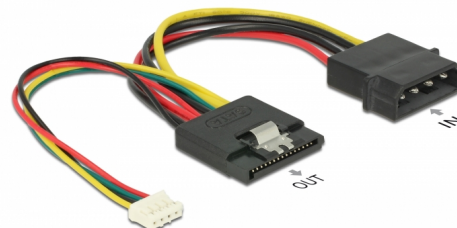

Delock Cablu alimentare SATA, 15 pini, mamă > Molex, 4 pini, tată + alimentare 4 pini

Descriere scurta

Acest cablu de alimentare de la Delock transformă interfața Molex cu 4 pini într-o interfață SATA cu 15 pini, pentru a alimenta un hard disk SATA. În plus, conectorul cu 4 pini suplimentar poate fi folosit, de exemplu, pentru conectarea unui semnal LED.

15 cm

Nr. 85673

EAN: 4043619856732

Țara de origine: China

Pachet: Pungă din plastic
cu închidere tip fermoar

Detalii tehnice

- Conectori:
 - 1 x SATA, 15 pini, mamă >
 - 1 x Molex, 4 pini, tată
 - 1 x 4 pini (5 V)
- Grosime cablu: 18 AWG / 26 AWG
- Conector de alimentare pentru hard disk SATA
- Lungimea incl. conectori (L): aprox. 15 cm

Pachetul contine

- Cablu de alimentare

Imagini

Interface

connector:	1 x SATA 15 pini mamă
Conector 1:	1 x 4 pin power connector male
Conector 2:	1 x Molex, 4 pini, tată

Physical characteristics

Cable length incl. connector:	15 cm
Conductor gauge:	18 AWG 26 AWG