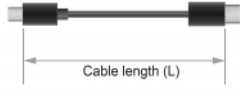

Delock Cablu alimentare SATA, 15 pini, mamă > Molex, 4 pini, tată + alimentare 4 pini

Descriere scurta

Acest cablu de alimentare de la Delock transformă interfața Molex cu 4 pini într-o interfață SATA cu 15 pini, pentru a alimenta un hard disk SATA. În plus, conectorul cu 4 pini suplimentar poate fi folosit, de exemplu, pentru conectarea unui semnal LED.

15 cm

Nr. 85673

EAN: 4043619856732

Țara de origine: China

Pachet: Pungă din plastic
cu închidere tip fermoar

Detalii tehnice

- Conectori:
 - 1 x SATA, 15 pini, mamă >
 - 1 x Molex, 4 pini, tată
 - 1 x 4 pini (5 V)
- Grosime cablu: 18 AWG / 26 AWG
- Conector de alimentare pentru hard disk SATA
- Lungimea incl. conectori (L): aprox. 15 cm

Pachetul contine

- Cablu de alimentare

Imagini

Interface

connector:	1 x SATA 15 pini mamă
Conector 1:	1 x 4 pin power connector male
Conector 2:	1 x Molex, 4 pini, tată

Physical characteristics

Cable length incl. connector:	15 cm
Conductor gauge:	18 AWG 26 AWG