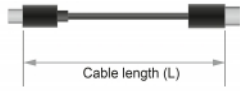

Delock Kabel napajanja SATA 15-polni ženski > Molex 4-polni muški 4-polno napajanje

Opis

Ovaj Delock kabel napajanja pretvara Molex 4-polno sučelje u SATA 15-polno sučelje, za osiguravanje napajanja za SATA HDD. Pored toga, dodatni 4-polni priključak može se koristiti za povezivanje, primjerice za LED signal.

15 cm

Predmet br. 85673

EAN: 4043619856732

Zemlja podrijetla: China

Pakiranje: Plastična vrećica sa zip zatvaračem

Tehnički podaci

- Priključak:
 - 1 x SATA 15-polni ženski >
 - 1 x Molex 4-polni muški
 - 1 x 4 kontakta (5 V)
- Presjek kabela: 18 AWG / 26 AWG
- Priključak napajanja za SATA HDD
- Duljina zajedno s priključkom (L): oko 15 cm

Sadržaj pakiranja

- Kabel napajanja

Slike

Interface

priključak:	1 x SATA 15-pinski ženski
Priključak 1:	1 x 4-polni muški konektor napajanja
Priključak 2:	1 x Molex 4-polni muški

Physical characteristics

Cable length incl. connector:	15 cm
Conductor gauge:	AWG 18 26 AWG