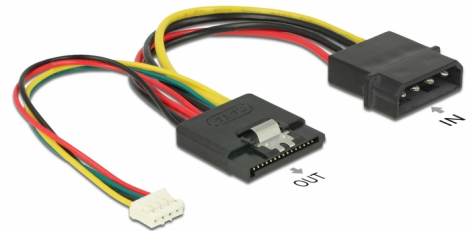

Delock Kabel napajanja SATA 15-polni ženski > Molex 4-polni muški 4-polno napajanje

Opis

Ovaj Delock kabel napajanja pretvara Molex 4-polno sučelje u SATA 15-polno sučelje, za osiguravanje napajanja za SATA HDD. Pored toga, dodatni 4-polni priključak može se koristiti za povezivanje, primjerice za LED signal.

15 cm

Predmet br. 85673

EAN: 4043619856732

Zemlja podrijetla: China

Pakiranje: Plastična vrećica sa zip zatvaračem

Tehnički podaci

- Priključak:
 - 1 x SATA 15-polni ženski >
 - 1 x Molex 4-polni muški
 - 1 x 4 kontakta (5 V)
- Presjek kabela: 18 AWG / 26 AWG
- Priključak napajanja za SATA HDD
- Duljina zajedno s priključkom (L): oko 15 cm

Sadržaj pakiranja

- Kabel napajanja

Slike

Interface

priključak:	1 x SATA 15-pinski ženski
Priključak 1:	1 x 4-polni muški konektor napajanja
Priključak 2:	1 x Molex 4-polni muški

Physical characteristics

Cable length incl. connector:	15 cm
Conductor gauge:	AWG 18 26 AWG