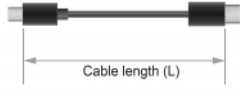

Delock Καλώδιο Power SATA 15 ακίδων θηλυκό > Molex 4 ακίδων αρσενικό + 4 ακίδων της τροφοδοσίας

Περιγραφή

Αυτό το καλώδιο τροφοδοσίας από τη Delock μετατρέπει τη διεπαφή Molex 4 ακίδων σε διεπαφή SATA 15 ακίδων ώστε να παρέχει ισχύ σε δίσκο SATA HDD. Επιπλέον, ο συμπληρωματικός σύνδεσμος 4 ακίδων μπορεί να χρησιμοποιηθεί ως σύνδεση π.χ. για σήμα LED.

15 cm

Αρ. προϊόντος 85673

EAN: 4043619856732

Χώρα προέλευσης: China

Συσκευασία: Τσαντάκι με φερμουάρ

Προδιαγραφές

- Συνδετήρας:
 - 1 x SATA 15 ακίδων, θηλυκή >
 - 1 x Molex 4 ακίδων, αρσενικό
 - 1 x 4 ακίδων (5 V)
- Μετρητής καλωδίου: 18 AWG / 26 AWG
- Σύνδεσμος τροφοδοσίας για δίσκους SATA HDD
- Μήκος συμπεριλ. συνδέσμου (L): περ. 15 cm

Περιεχόμενα συσκευασίας

- Καλώδιο τροφοδοσίας

Εικόνες

Interface

σύνδεσμος :	1 x SATA 15 θηλυκό
Συνδετήρας 1:	1 x 4 ακίδων σύνδεσμος τροφοδοσίας αρσενικό
Συνδετήρας 2:	1 x Molex 4 ακίδων, αρσενικό

Physical characteristics