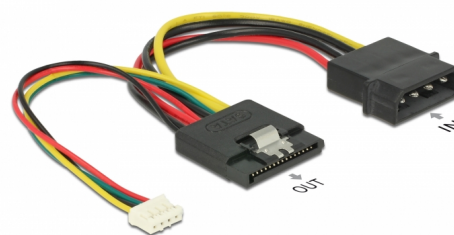

Delock Καλώδιο Power SATA 15 ακίδων θηλυκό > Molex 4 ακίδων αρσενικό + 4 ακίδων της τροφοδοσίας

Περιγραφή

Αυτό το καλώδιο τροφοδοσίας από τη Delock μετατρέπει τη διεπαφή Molex 4 ακίδων σε διεπαφή SATA 15 ακίδων ώστε να παρέχει ισχύ σε δίσκο SATA HDD. Επιπλέον, ο συμπληρωματικός σύνδεσμος 4 ακίδων μπορεί να χρησιμοποιηθεί ως σύνδεση π.χ. για σήμα LED.

15 cm

Αρ. προϊόντος 85673

EAN: 4043619856732

Χώρα προέλευσης: China

Συσκευασία: Τσαντάκι με φερμουάρ

Προδιαγραφές

- Συνδετήρας:
 - 1 x SATA 15 ακίδων, θηλυκή >
 - 1 x Molex 4 ακίδων, αρσενικό
 - 1 x 4 ακίδων (5 V)
- Μετρητής καλωδίου: 18 AWG / 26 AWG
- Σύνδεσμος τροφοδοσίας για δίσκους SATA HDD
- Μήκος συμπεριλ. συνδέσμου (L): περ. 15 cm

Περιεχόμενα συσκευασίας

- Καλώδιο τροφοδοσίας

Εικόνες

Interface

σύνδεσμος :	1 x SATA 15 θηλυκό
Συνδετήρας 1:	1 x 4 ακίδων σύνδεσμος τροφοδοσίας αρσενικό
Συνδετήρας 2:	1 x Molex 4 ακίδων, αρσενικό

Physical characteristics

Cable length incl. connector:	15 cm
Conductor gauge:	18 AWG 26 AWG