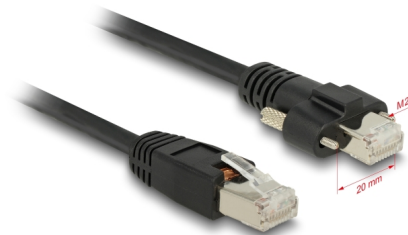

Delock Cablu RJ45 tată > RJ45 tată cu șuruburi Cat.6 S/FTP 5 m

Descriere scurta

Acest cablu de rețea de la Delock este folosit pentru a conecta diferite echipamente de rețea, cum ar fi un patch panel sau un comutator.

5 m

Nr. 85670

EAN: 4043619856701

Țara de origine: China

Pachet: Pungă din plastic
cu închidere tip fermoar

Detalii tehnice

- Conectori:
 - 1 x RJ45 tată >
 - 1 x RJ45 tată cu șuruburi
- Tipul șurubului: M2
- Conectat 1:1
- Specificație Cat.6
- S/FTP
- Potrivit pentru sistemele de vizionare Gigabit Ethernet
- Cablu din cupru
- Grosime cablu: 26 AWG
- Diametru cablu: ca. 6,2 mm
- Culoare: negru
- Lungimea incl. conectori: aprox. 5 m

Cerinte de sistem

- Un port RJ45 mamă disponibil

Pachetul contine

- Cablu Patch

Imagini

General

Specification:	Cat. 6
----------------	--------

Interface

connector:	1 x RJ45 tată 1 x RJ45 plug with screws
------------	--

Physical characteristics

Cable length incl. connector:	5 m
Conductor gauge:	26 AWG
Shielding:	S/FTP
Colour:	negru