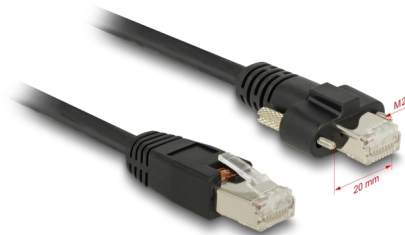

Delock Cablu RJ45 tată > RJ45 tată cu șuruburi Cat.6 S/FTP 3 m

Descriere scurta

Acest cablu de rețea de la Delock este folosit pentru a conecta diferite echipamente de rețea, cum ar fi un patch panel sau un comutator.

3 m

Nr. 85669

EAN: 4043619856695

Țara de origine: China

Pachet: Pungă din plastic
cu închidere tip fermoar

Detalii tehnice

- Conectori:
 - 1 x RJ45 tată >
 - 1 x RJ45 tată cu șuruburi
- Tipul șurubului: M2
- Conectat 1:1
- Specificație Cat.6
- S/FTP
- Potrivit pentru sistemele de vizionare Gigabit Ethernet
- Cablu din cupru
- Grosime cablu: 26 AWG
- Diametru cablu: ca. 6,2 mm
- Culoare: negru
- Lungimea incl. conectori: aprox. 3 m

Cerinte de sistem

- Un port RJ45 mamă disponibil

Pachetul contine

- Cablu Patch

Imagini

General

Specification:	Cat. 6
----------------	--------

Interface

connector:	1 x RJ45 tată 1 x RJ45 plug with screws
------------	--

Physical characteristics

Cable length incl. connector:	3 m
Conductor gauge:	26 AWG
Shielding:	S/FTP
Colour:	negru