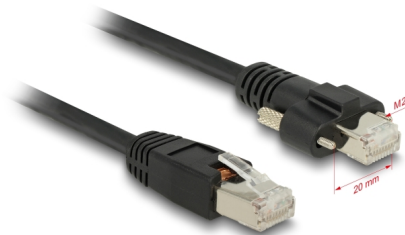

Delock Cablu RJ45 tată > RJ45 tată cu șuruburi Cat.6 S/FTP 2 m

Descriere scurta

Acest cablu de rețea de la Delock este folosit pentru a conecta diferite echipamente de rețea, cum ar fi un patch panel sau un comutator.

2 m

Nr. 85668

EAN: 4043619856688

Țara de origine: China

Pachet: Pungă din plastic
cu închidere tip fermoar

Detalii tehnice

- Conectori:
 - 1 x RJ45 tată >
 - 1 x RJ45 tată cu șuruburi
- Tipul șurubului: M2
- Conectat 1:1
- Specificație Cat.6
- S/FTP
- Potrivit pentru sistemele de vizionare Gigabit Ethernet
- Cablu din cupru
- Grosime cablu: 26 AWG
- Diametru cablu: ca. 6,2 mm
- Culoare: negru
- Lungimea incl. conectori: aprox. 2 m

Cerinte de sistem

- Un port RJ45 mamă disponibil

Pachetul contine

- Cablu Patch

Imagini

General

| | |
|----------------|--------|
| Specification: | Cat. 6 |
|----------------|--------|

Interface

| | |
|------------|--------------------------------------------|
| connector: | 1 x RJ45 tată 1 x RJ45 plug with screws |
|------------|--------------------------------------------|

Physical characteristics