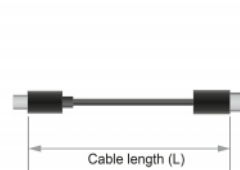

Εμφάνιση χωρίς υποστήριξη DSC:

7680 x 4320 @ 30 Hz

5120 x 2880 @ 60 Hz

3840 x 2160 @ 120 Hz

(ανάλογα με το σύστημα και το συνδεδεμένο υλικό)

- Υποστηρίζει Display Stream Compression 1.2 (DSC)
- Υποστηρίζει HDR
- Υποστηρίζει HDCP 1.4 και 2.2
- Υποστηρίζει ρυθμό μεταφοράς δεδομένων HBR3 (8,1 Gb/s)
- Έως και 32 κανάλια ήχου για ηχεία
- Έως και 1536 kHz ρυθμό δειγματοληψίας ήχου
- Υποστηρίζει δειγματοληψία χρώματος σε μορφή 4:4:4, 4:2:2 και 4:2:0
- Χρώμα: μαύρο
- Μήκος συμπεριλ. συνδέσμου (L): περ. 1 m

Απαιτήσεις συστήματος

- Μια ελεύθερη διεπαφή DisplayPort

Περιεχόμενα συσκευασίας

- Καλώδιο DisplayPort

Εικόνες

	Displayport 20 pin male		Displayport 20 pin male	
Resolution up to:	7680 x 4320 @ 30 Hz	5120 x 2880 @ 60 Hz	3840 x 2160 @ 120 Hz	3840 x 2160 @ 240 Hz
Display with DSC support:	7680 x 4320 @ 60 Hz	5120 x 2880 @ 120 Hz	3840 x 2160 @ 60 Hz	3840 x 2160 @ 120 Hz
Display without DSC support:	7680 x 4320 @ 30 Hz	5120 x 2880 @ 60 Hz	3840 x 2160 @ 60 Hz	3840 x 2160 @ 120 Hz