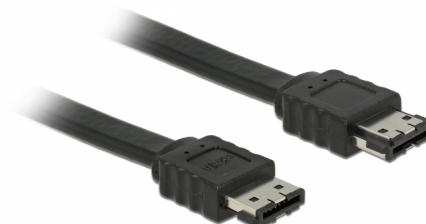

Delock Cablu eSATA 3 Gb/s mamă > eSATA mamă, 2 m, negru

Descriere scurta

Acest cablu eSATA de la Delock este utilizat pentru a conecta diferite dispozitive SATA cu conectori eSATA, cum ar fi hard disk-uri externe.

2 m

Nr. 85641

EAN: 4043619856411

Țara de origine: China

Pachet: Pungă din plastic
cu închidere tip fermoar

Detalii tehnice

- Conectori:
 - 1 x eSATA 3 Gb/s, 7 pini, mamă >
 - 1 x eSATA 3 Gb/s, 7 pini, mamă
- Rată de transfer a datelor de până la 3 Gb/s
- Grosime cablu: 26 AWG
- Culoare: negru
- Lungimea incl. conectori (L): aprox. 2 m

Cerinte de sistem

- Un port eSATA liber

Pachetul contine

- Cablu eSATA

Imagini

General

Specification:	SATA 3 Gb/s
----------------	-------------

Interface

Conector 1:	1 x eSATA 3 Gb/s 7 pin female
Conector 2:	1 x eSATA 3 Gb/s 7 pin female

Physical characteristics

Conductor material:	Copper tinned
Conductor gauge:	26 AWG
Lungime:	2 m
Colour:	negru