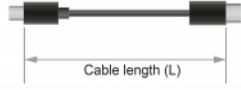

Delock Καλώδιο eSATA 3 Gb/s θηλυκό > eSATA θηλυκό 2 m μαύρο

Περιγραφή

Αυτό το καλώδιο eSATA της Delock χρησιμοποιείται για τη σύνδεση πολλαπλών συσκευών με συνδέσμους eSATA, όπως εξωτερικούς σκληρούς δίσκους.

2 m

Αρ. προϊόντος 85641

EAN: 4043619856411

Χώρα προέλευσης: China

Συσκευασία: Τσαντάκι με φερμουάρ

Προδιαγραφές

- Συνδετήρας:
 - 1 x eSATA 3 Gb/s 7 ακροδεκτών, θηλυκό >
 - 1 x eSATA 3 Gb/s 7 ακροδεκτών, θηλυκό
- Ρυθμός μεταφοράς δεδομένων της τάξης των 3 Gb/s
- Μετρητής καλωδίου: 26 AWG
- Χρώμα: μαύρο
- Μήκος συμπεριλ. συνδέσμου (L): περ. 2 m

Απαιτήσεις συστήματος

- Μία ελεύθερη θύρα eSATA

Περιεχόμενα συσκευασίας

- Καλώδιο eSATA

Εικόνες

General

Προδιαγραφές:	SATA 3 Gb/s
---------------	-------------

Interface

Συνδετήρας 1:	1 x eSATA 3 Gb/s 7 ακροδεκτών, θηλυκό
Συνδετήρας 2:	1 x eSATA 3 Gb/s 7 ακροδεκτών, θηλυκό

Physical characteristics

Conductor material:	Copper tinned
Conductor gauge:	26 AWG
Μήκος:	2 m
Χρώμα:	μαύρο