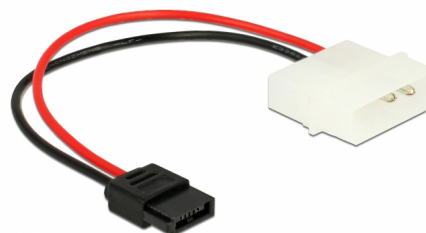

Delock Καλώδιο Ρεύματος Molex των 4 pin αρσενικό προς θηλυκό Slim SATA των 6 pin 15 εκ.

Περιγραφή

Αυτό το καλώδιο ρεύματος SATA της Delock παρέχει ρεύμα σε μια συσκευή SATA π.χ. έναν οδηγό Slim SATA DVD με διεπαφή ρεύματος SATA των 6 pin με τη σύνδεσή της σε μια θύρα παροχής ρεύματος Molex.

15 cm

Αρ. προϊόντος 85638

EAN: 4043619856381

Χώρα προέλευσης: China

Συσκευασία: Τσαντάκι με φερμουάρ

Προδιαγραφές

- Συνδετήρας:
 - 1 x καλώδιο τροφοδοσίας Molex 4 ακίδων >
 - 1 x καλώδιο τροφοδοσίας Slim SATA 6 ακίδων θηλυκό
- Σύνδεσμος IDE (Molex) με μόνο 2 pin
- Μετρητής καλωδίου: 20 AWG
- Διάμετρος καλωδίου: περίπου 1,6 mm
- Μήκος συμπεριλ. συνδέσμου: περ. 15 εκ.

Απαιτήσεις συστήματος

- Παροχή ρεύματος με διεπαφή IDE (Molex)
- Συσκευή με σύνδεσμο ρεύματος Slim SATA των 6 pin

Περιεχόμενα συσκευασίας

- Καλώδιο τροφοδοσίας

Interface

σύνδεσμος :	1 x καλώδιο τροφοδοσίας Molex 4 ακίδων
Συνδετήρας 1:	1 x καλώδιο τροφοδοσίας Slim SATA 6 ακίδων θηλυκό

Physical characteristics

Cable length incl. connector:	15 cm
Conductor gauge:	20 AWG