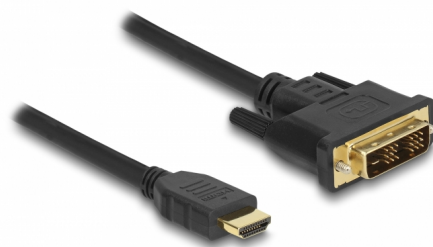

# Delock Dwukierunkowy kabel HDMI do DVI 18+1 3 m

## Opis

Kabel HDMI to DVI Delock obsługuje transfer danych w dwu kierunkach. Można zatem połączyć monitor lub projektor DVI do interfejsu HDMI PC lub laptopa bądź podłączyć monitor lub projektor HDMI monitor or projektor do interfejsu DVI PC lub laptopa.

## Szczegóły techniczne

- Złącze:
  - 1 x HDMI-A męski >
  - 1 x DVI 18+3 męski
- DVI-D (Single Link)
- Złącze DVI z wkrętami
- Rodzaj kabla: 30 AWG
- Średnica kabla: ok. 7,3 mm
- Pozłacane styki
- Potrójnie ekranowany przewód
- Szybkość transmisji danych do 3,96 Gbps
- Rozdzielczość do 1920 x 1200 @ 60 Hz  
(w zależności od systemu i podłączonych urządzeń)
- Kolor: czarny
- Długość ze złączami: ok. 3 m

## Physical characteristics

Wykończenie pinów:	pozlacane
Conductor gauge:	30 AWG
Shielding:	triple
Długość:	3 m
Kolor:	czarny