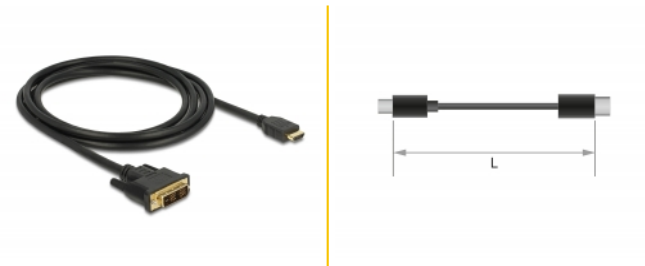

Delock HDMI vers DVI 18+1 câble bidirectionnel 2 m

Description

Ce câble HDMI vers DVI de Delock supporte le transfert de données dans les deux sens. Ainsi, il peut être utilisé pour connecter un moniteur DVI ou un projecteur à une interface HDMI d'un PC ou laptop, ou pour connecter un moniteur HDMI ou projecteur à une interface DVI d'un PC ou laptop.

2 m

N° produit 85584

EAN: 4043619855841

Pays d'origine: China

Emballage: Sac polyvalent à fermeture éclair

Détails techniques

- Connecteurs :
 - 1 x HDMI-A mâle >
 - 1 x DVI 18+2 mâle
- DVI-D (Single Link)
- Connecteur DVI avec vis
- Jauge de câble : 30 AWG
- Diamètre du câble : env. 7,3 mm
- Contacts plaqués or
- Câble à triple blindage
- Débit de données jusqu'à 3,96 Gbps
- Résolution jusqu'à 1920 x 1200 @ 60 Hz (selon le système et le matériel connecté)
- Couleur : noir
- Longueur, cordon incl. : env. 2 m

Configuration système requise

- Une interface HDMI libre ou
- Une interface DVI libre

Contenu de l'emballage

- Câble HDMI vers DVI

Image

Interface

Connecteur 1:	1 x DVI 18+1 mâle
Connecteur 2:	1 x HDMI-A mâle

Technical characteristics

Débit de données:	3,96 Gb/s
Maximum screen resolution:	1920 x 1200 @ 60 Hz

Physical characteristics

Finition des broches:	plaquées or
Conductor gauge:	30 AWG
Shielding:	triple
Longueur:	2 m
Couleur:	noir