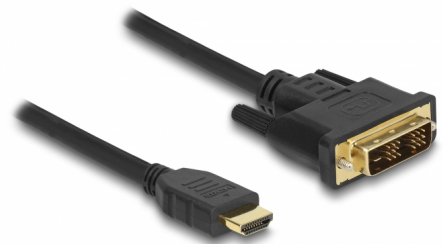

Delock HDMI vers DVI 18+1 câble bidirectionnel 2 m

Description

Ce câble HDMI vers DVI de Delock supporte le transfert de données dans les deux sens. Ainsi, il peut être utilisé pour connecter un moniteur DVI ou un projecteur à une interface HDMI d'un PC ou laptop, ou pour connecter un moniteur HDMI ou projecteur à une interface DVI d'un PC ou laptop.

2 m

N° produit 85584

EAN: 4043619855841

Pays d'origine: China

Emballage: Sac polyvalent à fermeture éclair

Détails techniques

- Connecteurs :
 - 1 x HDMI-A mâle >
 - 1 x DVI 18+2 mâle
- DVI-D (Single Link)
- Connecteur DVI avec vis
- Jauge de câble : 30 AWG
- Diamètre du câble : env. 7,3 mm
- Contacts plaqués or
- Câble à triple blindage
- Débit de données jusqu'à 3,96 Gbps
- Résolution jusqu'à 1920 x 1200 @ 60 Hz (selon le système et le matériel connecté)
- Couleur : noir
- Longueur, cordon incl. : env. 2 m

Technical characteristics

Débit de données:	3,96 Gb/s
Maximum screen resolution:	1920 x 1200 @ 60 Hz

Physical characteristics

Finition des broches:	plaquées or
Conductor gauge:	30 AWG
Shielding:	triple
Longueur:	2 m
Couleur:	noir