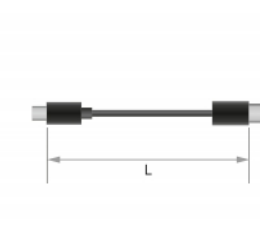

Delock Cavo bidirezionale da HDMI a DVI 18+1 da 1,5 m

Descrizione

Questo cavo da HDMI a DVI Delock supporta il trasferimento dati in entrambe le direzioni. Pertanto, può essere utilizzato per collegare un monitor o un proiettore DVI all'interfaccia HDMI di un PC o computer portatile o per collegare un monitor o un proiettore HDMI all'interfaccia DVI di un PC o computer portatile.

1,5 m

Articolo n. 85583

EAN: 4043619855834

Paese di origine: China

Pacchetto: Retail Box

Dettagli tecnici

- Connettori:
 - 1 x HDMI-A maschio >
 - 1 x DVI 18+1 maschio
- DVI-D (Single Link)
- Connettore DVI con viti
- Sezione dei cavi: 30 AWG
- Diametro cavo: ca. 7,3 mm
- Contatti dorati
- Cavo con tripla schermatura
- Velocità di trasferimento dati fino a 3,96 Gbps
- Risoluzione fino a 1920 x 1200 @ 60 Hz
(a seconda del sistema e dell'hardware collegato)
- Colore: nero
- Lunghezza con connettori: ca. 1,5 m

Requisiti di sistema

- Un'interfaccia HDMI libera o
- Un'interfaccia DVI libera

Contenuto della confezione

- Cavo da HDMI a DVI

Immagini

Interface

Connettore 1:	1 x DVI 18+1 maschio
Connettore 2:	1 x HDMI-A maschio

Technical characteristics

Data transfer rate:	3,96 Gb/s
Maximum screen resolution:	1920 x 1200 @ 60 Hz

Physical characteristics

Pin finishing:	dorato
Conductor gauge:	30 AWG
Shielding:	triple
Lunghezza:	1,5 m
Colour:	nero