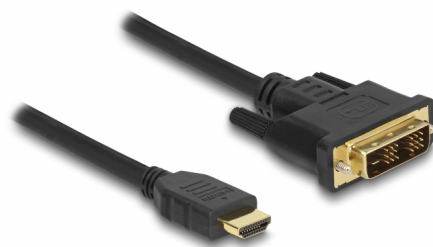

Delock Dwukierunkowy kabel HDMI do DVI 18+1 1 m

Opis

Kabel HDMI to DVI Delock obsługuje transfer danych w dwu kierunkach. Można zatem połączyć monitor lub projektor DVI do interfejsu HDMI PC lub laptopa bądź podłączyć monitor lub projektor HDMI monitor or projektor do interfejsu DVI PC lub laptopa.

1 m

Numer artykułu 85582

EAN: 4043619855827

Kraj pochodzenia: China

Opakowanie: Retail Box

Szczegóły techniczne

- Złącze:
 - 1 x HDMI-A męski >
 - 1 x DVI 18+1 męski
- DVI-D (Single Link)
- Złącze DVI z wkrętami
- Rodzaj kabla: 30 AWG
- Średnica kabla: ok. 7,3 mm
- Pozłacane styki
- Potrójnie ekranowany przewód
- Szybkość transmisji danych do 3,96 Gbps
- Rozdzielczość do 1920 x 1200 @ 60 Hz
(w zależności od systemu i podłączonych urządzeń)
- Kolor: czarny
- Długość ze złączami: ok. 1 m

Szybkość transmisji danych:	3,96 Gb/s
Maximum screen resolution:	1920 x 1200 @ 60 Hz

Physical characteristics

Wykończenie pinów:	pozlacane
Conductor gauge:	30 AWG
Shielding:	triple
Długość:	1 m
Kolor:	czarny