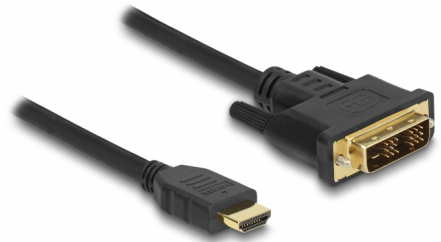

Delock Cavo bidirezionale da HDMI a DVI 18+1 da 0,5 m

Descrizione

Questo cavo da HDMI a DVI Delock supporta il trasferimento dati in entrambe le direzioni. Pertanto, può essere utilizzato per collegare un monitor o un proiettore DVI all'interfaccia HDMI di un PC o computer portatile o per collegare un monitor o un proiettore HDMI all'interfaccia DVI di un PC o computer portatile.

0,5 m

Articolo n. 85581

EAN: 4043619855810

Paese di origine: China

Pacchetto: Retail Box

Dettagli tecnici

- Connettori:
 - 1 x HDMI-A maschio >
 - 1 x DVI 18+1 maschio
- DVI-D (Single Link)
- Connettore DVI con viti
- Sezione dei cavi: 30 AWG
- Diametro cavo: ca. 7,3 mm
- Contatti dorati
- Cavo con tripla schermatura
- Velocità di trasferimento dati fino a 3,96 Gbps
- Risoluzione fino a 1920 x 1200 @ 60 Hz
(a seconda del sistema e dell'hardware collegato)
- Colore: nero
- Lunghezza con connettori: ca. 0,5 m

Technical characteristics

Data transfer rate:	3,96 Gb/s
Maximum screen resolution:	1920 x 1200 @ 60 Hz

Physical characteristics

Pin finishing:	dorato
Conductor gauge:	30 AWG
Shielding:	triple
Lunghezza:	50 cm
Colour:	nero