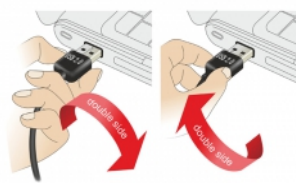

Paketets innehåll

- Kabel

Bilder