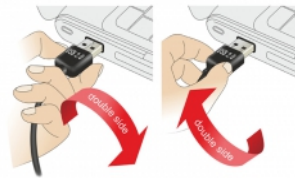

Obsah balení

- Kabel

Příslušenství