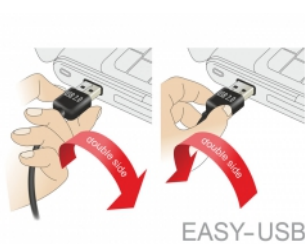

Zawartość opakowania

- Kabel

Zdjęcia