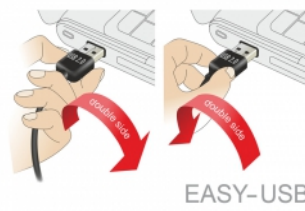

Περιεχόμενα συσκευασίας

- Καλώδιο

Εικόνες