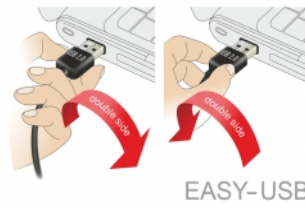

Περιεχόμενα συσκευασίας

- Καλώδιο

Εικόνες