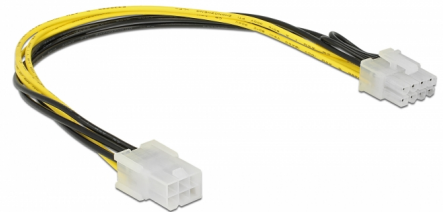

Delock PCI Express strömkabel 6-stifts hona > 8-stifts hane 30 cm

Beskrivning

Strömkabeln från Delock konverterar från PCI Express 6 stift till PCI Express 8 stift. Den kan användas för att strömförsörja PCIe-kort med 8 stifts gränssnitt.

30 cm

Artikelnummer 85535

EAN: 4043619855353

Ursprungsland: China

Paket: Zippåse

Specifikationer

- Anslutning:
 - 1 x PCI Express strömförsörjning 6 stift hona >
 - 1 x PCI Express strömförsörjning 8 stift hane
- Sladdstorlek: 18 AWG
- Längd inkl. kontakter: ca 30 cm

Systemkrav

- Strömförsörjning med 6 stift PCIe nätaggregat

Paketets innehåll

- PCIe strömkabel

Interface

| | |
|------------|-------------------------------|
| kontakt: | 1 x PCI Express 6-stifts hona |
| Kontakt 1: | 1 x PCI Express 8-stifts hane |

Technical characteristics

| | |
|----------|------|
| Voltage: | 12 V |
|----------|------|

Physical characteristics

| | |
|-------------------------------|--------|
| Cable length incl. connector: | 30 cm |
| Conductor gauge: | 18 AWG |