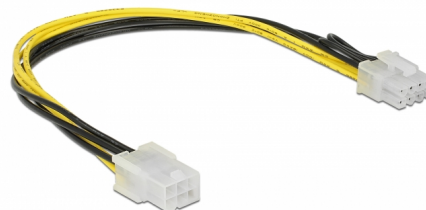

Delock Cablu de alimentare PCI Express 6 pin mamă > 8 pin tată 30 cm

Descriere scurta

Acest cablu de alimentare de la Delock convertește de la pinul PCI Express 6 la pinul PCI Express 8. Poate fi utilizat pentru alimentarea cu carduri PCIe cu interfață cu 8 pini.

30 cm

Nr. 85535

EAN: 4043619855353

Țara de origine: China

Pachet: Pungă din plastic
cu închidere tip fermoar

Detalii tehnice

- Conectori:
 - 1 x Cablu de alimentare PCI Express cu 6 pini >
 - 1 x Cabluri de alimentare PCI Express cu 8 pini tată
- Grosime cablu: 18 AWG
- Lungimea incl. conectori: aprox. 30 cm

Cerinte de sistem

- Alimentare cu conector PCIe cu 6 pini

Pachetul contine

- Cablu de alimentare PCIe

Interface

connector:	1 x PCI Express 6 pin female
Conector 1:	1 x PCI Express 8 pin male

Technical characteristics

Voltage:	12 V
----------	------

Physical characteristics

Cable length incl. connector:	30 cm
Conductor gauge:	18 AWG