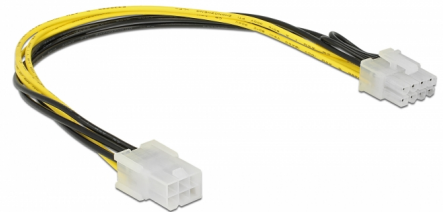

# Delock PCI Express kabel napajanja 6-polni ženski > 8-polni muški 30 cm

## Opis

Ovaj kabel napajanja tvrtke Delock pretvara iz PCI Express 6-pinskog na PCI Express 8-pinski. Može se koristiti za napajanje PCIe kartica s 8-pinskim sučeljem.

30 cm

## Tehnički podaci

- Priključak:
  - 1 x PCI Express napajanje 6-pinsko žensko >
  - 1 x PCI Express napajanje 8-pinsko muško
- Presjek kabela: 18 AWG
- Duljina zajedno s priključkom: oko 30 cm

## Physical characteristics

Cable length incl. connector:	30 cm
Conductor gauge:	AWG 18