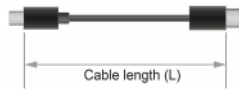

- PC ou portable avec un port USB Type-C™ disponible

Contenu de l'emballage

- Câble USB

Image

General

Spécifications techniques:	USB 10 Gbps HDR USB Power Delivery 3.0

Interface

Connecteur 1:	1 x USB Type-C™ mâle
Connecteur 2:	1 x USB Type-C™ femelle

Technical characteristics

Débit de données:	10 Gbps
Maximum load:	60 W
Maximum current:	3 A

Physical characteristics

Conductor gauge:	Ligne de données 32 AWG Ligne d'alimentation 24 AWG
Longueur:	1,5 m
Couleur:	noir