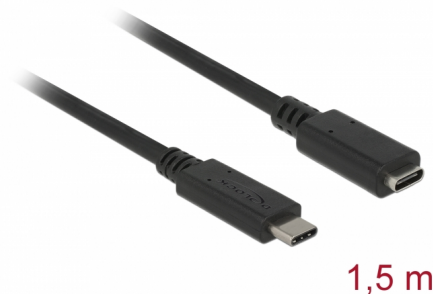

Delock Rallonge USB 10 Gbps USB Type-C™ mâle à femelle 1,5 m 4K PD 60 W

Description

Ce câble USB de Delock permet l'extension d'une connexion USB Type-C™.

N° produit 85534

EAN: 4043619855346

Pays d'origine: China

Emballage: Poly bag

Détails techniques

- Connecteurs :
 - 1 x USB 10 Gbps USB Type-C™ mâle
 - 1 x USB 10 Gbps USB Type-C™ femelle
- Section de câble :
 - Ligne de données 32 AWG
 - Ligne d'alimentation 24 AWG
- Courant de sortie : jusqu'à 3 A
- Diamètre du câble : env. 4,5 mm
- Débit de données jusqu'à USB 10 Gbps
- Prend en charge HDR
- Prend en charge HDCP
- Prend en charge DisplayPort Alt Mode
- L'USB Power Delivery (USB PD 3.0) supporte jusqu'à 60 watts
- Couleur : noir
- Longueur, cordon incl.: env. 1,5 m

Interface

Connecteur 1:	1 x USB Type-C™ mâle
Connecteur 2:	1 x USB Type-C™ femelle

Technical characteristics

Débit de données:	10 Gbps
Maximum load:	60 W
Maximum current:	3 A

Physical characteristics

Conductor gauge:	Ligne de données 32 AWG Ligne d'alimentation 24 AWG
Longueur:	1,5 m
Couleur:	noir