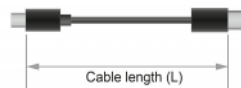

- PC ou portable avec un port USB Type-C™ disponible

Contenu de l'emballage

- Câble USB

Image

General

Spécifications techniques:	USB 10 Gbps HDR USB Power Delivery 3.0

Interface

Connecteur 1:	1 x USB Type-C™ mâle
Connecteur 2:	1 x USB Type-C™ femelle

Technical characteristics

Débit de données:	10 Gbps
Maximum load:	60 W
Maximum current:	3 A

Physical characteristics

Conductor gauge:	Ligne de données 32 AWG Ligne d'alimentation 24 AWG
Longueur:	1 m
Couleur:	noir