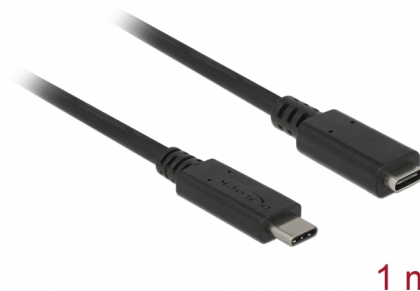

# Delock Rallonge USB 10 Gbps USB Type-C™ mâle à femelle 1 m 4K PD 60 W

## Description

Ce câble USB de Delock permet l'extension d'une connexion USB Type-C™.

1 m

**N° produit 85533**

EAN: 4043619855339

Pays d'origine: China

Emballage: Poly bag

## Détails techniques

- Connecteurs :
  - 1 x USB 10 Gbps USB Type-C™ mâle
  - 1 x USB 10 Gbps USB Type-C™ femelle
- Section de câble :
  - Ligne de données 32 AWG
  - Ligne d'alimentation 24 AWG
- Courant de sortie : jusqu'à 3 A
- Diamètre du câble : env. 4,5 mm
- Débit de données jusqu'à USB 10 Gbps
- Prend en charge HDR
- Prend en charge HDCP
- Prend en charge DisplayPort Alt Mode
- L'USB Power Delivery (USB PD 3.0) supporte jusqu'à 60 watts
- Couleur : noir
- Longueur, cordon incl. : env. 1 m

## Physical characteristics

Conductor gauge:	Ligne de données 32 AWG Ligne d'alimentation 24 AWG
Longueur:	1 m
Couleur:	noir