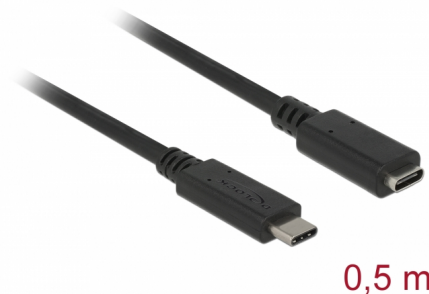

# Delock Rallonge USB 10 Gbps USB Type-C™ mâle à femelle 0,5 m 4K PD 60 W

## Description

Ce câble USB de Delock permet l'extension d'une connexion USB Type-C™.

**N° produit 85532**

EAN: 4043619855322

Pays d'origine: China

Emballage: Poly bag

## Détails techniques

- Connecteurs :
  - 1 x USB 10 Gbps USB Type-C™ mâle
  - 1 x USB 10 Gbps USB Type-C™ femelle
- Section de câble :
  - Ligne de données 32 AWG
  - Ligne d'alimentation 24 AWG
- Courant de sortie : jusqu'à 3 A
- Diamètre du câble : env. 4,5 mm
- Débit de données jusqu'à USB 10 Gbps
- Prend en charge HDR
- Prend en charge HDCP
- Prend en charge DisplayPort Alt Mode
- L'USB Power Delivery (USB PD 3.0) supporte jusqu'à 60 watts
- Couleur : noir
- Longueur, cordon incl. : env. 0,5 m

## Physical characteristics

Conductor gauge:	Ligne de données 32 AWG Ligne d'alimentation 24 AWG
Longueur:	50 cm
Couleur:	noir