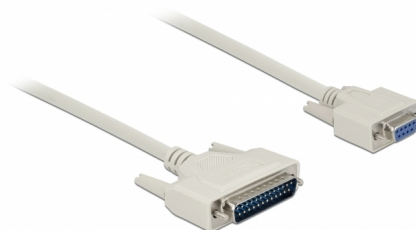

Delock Cablu serial D-Sub 25 tată la D-Sub 9 mamă, 3 m

Descriere scurta

Acest cablu serial de la Delock este potrivit ca și cablu de conectare pentru diverse dispozitive cu conector D-Sub cu 25 de pini și D-Sub cu 9 de pini.

3 m

Nr. 85525

EAN: 4043619855254

Țara de origine: China

Pachet: Pungă din plastic
cu închidere tip fermoar

Detalii tehnice

- Conectori:
 - 1 x D-Sub 25 pini tată >
 - 1 x D-Sub 9 pini mamă
- Alocare pini:
 - D-Sub 9 --- D-Sub 25
 - 1 --- 8
 - 2 --- 3
 - 3 --- 2
 - 4 --- 20
 - 5 --- 7
 - 6 --- 6
 - 7 --- 4
 - 8 --- 5
 - 9 --- 22
- Conectori cu șuruburi
- Grosime cablu: 28 AWG
- Diametru cablu: aprox. 5 mm
- Temperatură în stare de funcționare: 0 °C ~ 50 °C

- Rezistența la foc: VW-1
- Lungimea incl. conectori: aprox. 3 m
- Culoare: bej

Cerinte de sistem

- Un port D-Sub, 25 pini mamă liber

Pachetul contine

- Cablu serial

Imagini

Interface

Conector 1:	1 x D-Sub, 25 pini tată >
Conector 2:	1 x D-SUB 9 mamă

Technical characteristics

Temperatură în stare de funcționare:	0 °C ~ 50 °C
--------------------------------------	--------------

Physical characteristics

Conductor gauge:	28 AWG
Lungime:	3 m
Colour:	bej
Safety of Flammability:	VW-1