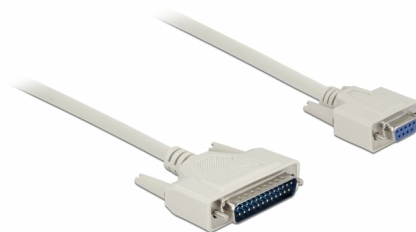

Delock Serijski kabel D-Sub 25 muški na D-Sub 9 ženski 3 m

Opis

Ovaj serijski kabel tvrtke Delock prikladan je za spajanje kabela za različite uređaja s D-Sub 25-zatičnim i D-Sub 9-zatičnim spojnikom.

3 m

Predmet br. 85525

EAN: 4043619855254

Zemlja podrijetla: China

Pakiranje: Plastična vrećica sa zip zatvaračem

Tehnički podaci

- Priključak:
 - 1 x D-Sub 25-polni muški >
 - 1 x D-Sub 9-polni ženski
- Raspored kontakata:
 - D-Sub 9 --- D-Sub 25
 - 1 --- 8
 - 2 --- 3
 - 3 --- 2
 - 4 --- 20
 - 5 --- 7
 - 6 --- 6
 - 7 --- 4
 - 8 --- 5
 - 9 --- 22
- Konektora sa vijcima
- Presjek kabela: 28 AWG
- Promjer kabela: oko 5 mm
- Radna temperatura: 0 °C ~ 50 °C

- Ocjena otpornosti na vatru: VW-1
- Duljina zajedno s priključkom: oko 3 m
- Boja: bež

Preduvjeti sustava

- Jedan D-Sub 25-polni ženski

Sadržaj pakiranja

- Serijski kabel

Slike

Interface

Priključak 1:	1 x 25-pinski D-Sub, muški >
Priključak 2:	1 x D-SUB 9 ženski

Technical characteristics

Radna temperatura:	0 °C ~ 50 °C
--------------------	--------------

Physical characteristics

Conductor gauge:	AWG 28
Duljina:	3 m
Boja:	bež
Safety of Flammability:	VW-1