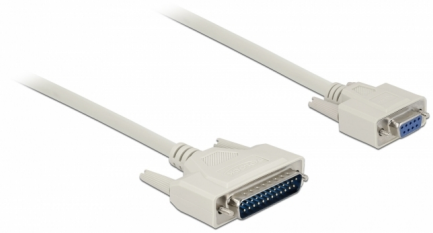

Delock Σειριακό Καλώδιο D-Sub 25 αρσενικό προς D-Sub 9 θηλυκό 2 μ.

Περιγραφή

Αυτό το σειριακό καλώδιο της Delock είναι κατάλληλο ως καλώδιο σύνδεσης για διάφορες συσκευές με υποδοχή D-Sub 25 pin και D-Sub 9 pin.

2 m

Αρ. προϊόντος 85524

EAN: 4043619855247

Χώρα προέλευσης: China

Συσκευασία: Τσαντάκι με φερμουάρ

Προδιαγραφές

- Συνδετήρας:
 - 1 x D-Sub 25 ακίδων αρσενικό >
 - 1 x D-Sub 9 ακίδων θηλυκό
- Εκχώρηση ακίδων:
 - D-Sub 9 --- D-Sub 25
 - 1 --- 8
 - 2 --- 3
 - 3 --- 2
 - 4 --- 20
 - 5 --- 7
 - 6 --- 6
 - 7 --- 4
 - 8 --- 5
 - 9 --- 22
- Σύνδεσμος με βίδες
- Μετρητής καλωδίου: 28 AWG
- Διάμετρος καλωδίου: περ. 5 mm
- Θερμοκρασία λειτουργίας: 0 °C ~ 50 °C

- Βαθμός αντοχής στη φωτιά: VW-1
- Μήκος συμπεριλ. συνδέσμου: περ. 2 m
- Χρώμα: μπεζ

Απαιτήσεις συστήματος

- Ένα ελεύθερο D-Sub 25 ακίδων θηλυκό

Περιεχόμενα συσκευασίας

- Σειριακό καλώδιο

Εικόνες

Interface

Συνδετήρας 1:	1 x D-Sub 25 ακίδων, αρσενική >
Συνδετήρας 2:	1 x θηλυκός D-SUB 9

Technical characteristics

Θερμοκρασία λειτουργίας:	0 °C ~ 50 °C
--------------------------	--------------

Physical characteristics

Conductor gauge:	28 AWG
Μήκος:	2 m
Χρώμα:	μπεζ
Safety of Flammability:	VW-1