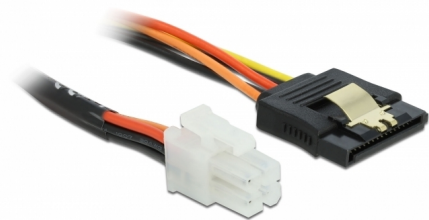

Delock P4 kábel férfi > SATA 15 tűs női 20 cm

Leírás

Ez a tápkábel a Delock-tól csatlakoztatható egy Lenovo® alaplap P4 portjához, így lehetővé téve egy 15 tűs SATA felületű merevlemez energiaellátását. A SATA csatlakozóaljzatán lévő fém kapocs biztosítja, hogy a kábel megbízhatóan bepattanjon a helyére.

- Csatlakozó:
 - 1 x P4 4 érintkezős dugó >
 - 1 x 15 tűs SATA-csatlakozóhüvely
- Feszültség: 3,3 V + 5 V + 12 V
- Kábel vastagsága: 20 AWG
- Hosszúság (a csatlakozóval együtt): kb. 20 cm

Rendszerkövetelmények

- Lenovo® adatlap egy szabad P4 bemenettel

A csomag tartalma

- Tápkábel

Képek

Interface

csatlakozó:	1 x 4 érintkezős P4 dugó
Csatlakozó 1:	1 x SATA 15 érintkezős hüvely

Technical characteristics

Voltage:	3,3 V 5 V 12 V
----------	----------------------

Physical characteristics

Cable length incl. connector:	20 cm
Conductor gauge:	20 AWG