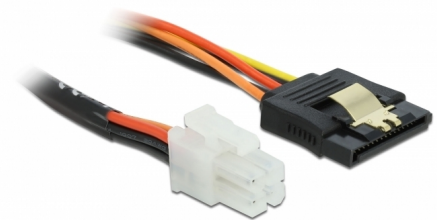

Delock Kabel P4 hane > SATA 15 stift hona 20 cm

Beskrivning

Strömkabeln från Delock kan anslutas till ett P4-uttag på ett Lenovo®-moderkort och möjliggör strömförsörjning av en enhet med SATA 15 stifts gränssnitt. Metallklämman på SATA-behållaren säkerställer att kabeln klickar på plats på rätt sätt.

20 cm

Notera

Kabeln är endast avsedd för moderkort från Lenovo®.

Artikelnummer 85519

EAN: 4043619855193

Ursprungsland: China

Paket: Zippåse

Specifikationer

- Anslutning:
 - 1 x P4 4-stifts hane >
 - 1 x 15-stifts SATA strömkontakt hona
- Spänning: 3,3 V + 5 V + 12 V
- Sladdstorlek: 20 AWG
- Längd inkl. kontakter: ca 20 cm

Systemkrav

- Lenovo®-moderkort med ett ledigt P4-gränssnitt

Paketets innehåll

- Strömssladd

Bilder

Interface

kontakt:	1 x P4 4-stifts hane
Kontakt 1:	1 x SATA 15-stifts (hona)

Technical characteristics

Voltage:	3,3 V 5 V 12 V
----------	----------------------

Physical characteristics