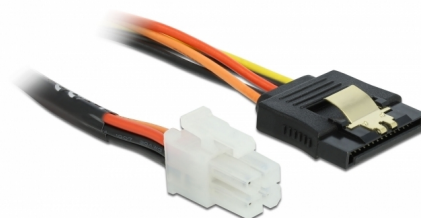

Delock Kabel P4 muški > SATA 15-pinski ženski 20 cm

Opis

Ovaj kabel za napajanje tvrtke Delock može se spojiti na P4 priključak na matičnu ploču tvrtke Lenovo® i omogućava napajanje pogonske jedinice sa SATA 15-pinskim sučeljem. Metalna kopča na SATA priključku omogućava pouzdano uglavljivanje kabela.

20 cm

Napomena

Ovaj kabel je izrađen samo za matične ploče tvrtke Lenovo®.

Predmet br. 85519

EAN: 4043619855193

Zemlja podrijetla: China

Pakiranje: Plastična vrećica sa zip zatvaračem

Tehnički podaci

- Priključak:
 - 1 x P4 4-polni muški >
 - 1 x SATA 15-polni kabel napajanja ženski
- Napon: 3,3 V + 5 V + 12 V
- Presjek kabela: 20 AWG
- Duljina zajedno s priključkom: oko 20 cm

Preduvjeti sustava

- Lenovo® matične ploče sa slobodnim P4 sučeljem

Sadržaj pakiranja

- Kabel napajanja

Slike

Interface

priključak:	1 x 4-pinski P4, muški
Priključak 1:	1 x SATA 15-pinski ženski

Technical characteristics

Voltage:	3,3 V 5 V 12 V
----------	----------------------