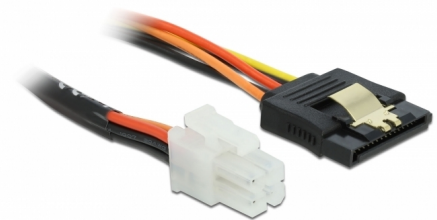

Delock Kabel P4 samec > SATA 15 pin samice 20 cm

Popis

Tento napájecí kabel od Delocku může být připojen k portu P4 základní desky Lenovo® a umožňuje napájet jednotku s rozhraním SATA 15 pin. Kovový klip na konektoru SATA zajišťuje, že kabel spolehlivě zapadne na své místo.

20 cm

Poznámka

Tento kabel je určen pouze pro základní desky Lenovo®.

Číslo produktu 85519

EAN: 4043619855193

Země původu: China

Balení: Plastová taška se zipem

Technické detaily

- Konektor:
 - 1 x P4 4 pin samec >
 - 1 x SATA 15 pin napájecí samice
- Napětí: 3,3 V + 5 V + 12 V
- Průřez kabelu: 20 AWG
- Délka včetně konektorů cca. 20 cm

Systemové požadavky

- Základní deska Lenovo® s volným rozhraním P4

Obsah balení

- Napájecí kabel

Příslušenství

Interface

konektor:	1 x P4 4 pin samec
Konektor 1:	1 x SATA 15 pin samice

Technical characteristics

Voltage:	3,3 V 5 V 12 V
----------	----------------------

Physical characteristics