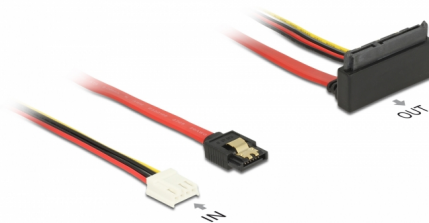

Delock Kabel SATA 6 Gb/s 7-polni ženski + Floppy 4-polni kabel napajanja > SATA 22-polni ženski s kutom prema gore metalnim kopčama duljine 30 cm

Opis

Ovaj Delock kabel omogućuje povezivanje uređaja s 22-polnim SATA sučeljem preko slobodnog SATA 7-polnog priključka i slobodnog 4-polnog disketnog sučelja za napajanje matične ploče. Metalne kopče na SATA odjeljcima osiguravaju pouzdano sjedanje kabela na mjesto.

30 cm

Predmet br. 85517

EAN: 4043619855179

Zemlja podrijetla: China

Pakiranje: Plastična vrećica sa zip zatvaračem

Tehnički podaci

- Priključak:
 - 1 x 7-pinski SATA 6 Gb/s, ženski kutni prema gore +
 - 1 x priključak za 4-polno disketno napajanje žensko >
 - 1 x 22-pinski SATA 6 Gb/s, ženski kutni prema gore
- Brzina prijenosa podataka do 6 Gb/s
- Kompatibilno s SATA 1,5 Gb/s i 3 Gb/s
- Verzija s 4 Vodiča za napajanje (žuti = 12 V, crni = masa, crveni = 5 V)
- Napon: 5 V + 12 V
- Presjek kabela:
 - AWG 26 podatkovni vod
 - AWG 20 vod napajanja
- Sa zlatnim metalnim kopčama
- Duljina zajedno s priključkom: oko 30 cm

Preduvjeti sustava

- Slobodno 7-polno SATA sučelje
- Slobodan muški priključak disketnog napajanja

Sadržaj pakiranja

- SATA kabel

Slike

General

Tehnički podaci:	SATA 6 Gb/s
------------------	-------------

Interface

Priključak 1:	1 x 7-pinski SATA 6 Gb/s, ženski
Priključak 2:	1 x priključak za 4-polno disketno napajanje žensko
priključak 3:	1 x 22-pinski SATA 6 Gb/s, ženski

Technical characteristics

Brzina prijenosa podataka:	6 Gb/s
Voltage:	5 V 12 V