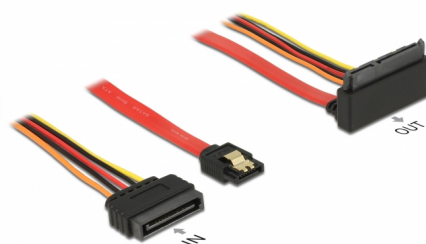

# Delock Kabel SATA 6 Gb/s 7-polni ženski + SATA 15-polni kabel napajanja > SATA 22-polni ženski s kutom prema gore metalnim kopčama duljine 30 cm

## Opis

Ovaj Delock kabel omogućuje povezivanje uređaja s 22-polnim SATA sučeljem i slobodnog 15-polnog SATA sučelja za napajanje pomoću slobodnog 7-polnog SATA priključka. Metalne kopče na SATA odjeljcima osiguravaju pouzdano sjedanje kabela na mjesto.

## Tehnički podaci

- Priključak:
  - 1 x 7-pinski SATA 6 Gb/s, ženski +
  - 1 x SATA 15-polni kabel napajanja muški >
  - 1 x 22-pinski SATA 6 Gb/s, ženski kutni prema gore
- Brzina prijenosa podataka do 6 Gb/s
- Kompatibilno s SATA 1,5 Gb/s i 3 Gb/s
- Verzija s 5 vodiča za napajanje (žuti = 12 V, crni = masa, crveni = 5 V, narančasti = 3,3 V)
- Napon: 3,3 V + 5 V + 12 V
- Presjek kabela:
  - AWG 26 podatkovni vod
  - AWG 20 vod napajanja
- Sa zlatnim metalnim kopčama
- Duljina zajedno s priključkom: oko 30 cm

## Interface

Priključak 1:	1 x 7-pinski SATA 6 Gb/s, ženski
Priključak 2:	1 x SATA 15-polni muški
priključak 3:	1 x 22-pinski SATA 6 Gb/s, ženski