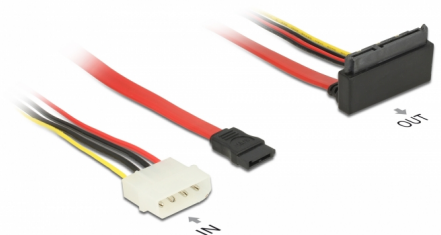

# Delock SATA-kabel 6 Gb/s 7-stifts hona + 4-stifts Molex strömkontakt hane > 22-stifts SATA hona uppåtvinklad metall 30 cm

## Beskrivning

Denna kabel från Delock möjliggör anslutning av en enhet med 22-stifts SATA-gränssnitt via en ledig 7-stifts SATA-port och ett ledigt 4-stifts Molex-strömgränssnitt för strömförsörjning. Metallklämmorna på SATA-mottagarna garanterar att kabeln klickar pålitligt på plats.

## Specifikationer

- Anslutning:
  - 1 x 7-stifts SATA 6 Gb/s, hona uppåtvinklad +
  - 1 x Molex 4-stifts strömkontakt >
  - 1 x 22-stifts SATA 6 Gb/s, hona uppåtvinklad
- Dataöverföringshastighet upp till 6 Gb/s
- Bakåtkompatibel till SATA 1,5 Gb/s och 3 Gb/s
- Spänning: 5 V + 12 V
- Sladdstorlek:
  - 26 AWG data
  - 18 AWG ström
- Med guldfärgade metallklämmor
- Längd inkl. kontakter: ca 30 cm

## Physical characteristics

Conductor gauge:	26 AWG data 18 AWG ström
Längd:	30 cm