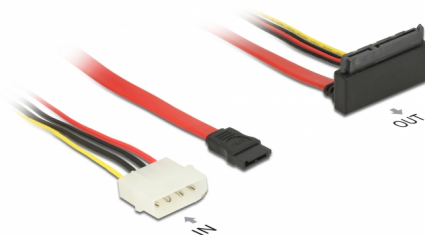

Delock Kabel SATA 6 Gb/s 7-polni ženski + Molex 4-polni kabel napajanja > SATA 22-polni ženski s kutom prema gore metalnim kopčama duljine 30 cm

Opis

Ovaj Delock kabel omogućuje povezivanje uređaja s 22-polnim SATA sučeljem preko slobodnog SATA 7-polnog priključka i slobodnog 4-polnog Molex sučelja za napajanje. Metalne kopče na SATA odjeljcima osiguravaju pouzdano sjedanje kabela na mjesto.

30 cm

Predmet br. 85514

EAN: 4043619855148

Zemlja podrijetla: China

Pakiranje: Plastična vrećica sa zip zatvaračem

Tehnički podaci

- Priključak:
 - 1 x 7-pinski SATA 6 Gb/s, ženski kutni prema gore +
 - 1 x Molex 4-polni priključak za napajanje >
 - 1 x 22-pinski SATA 6 Gb/s, ženski kutni prema gore
- Brzina prijenosa podataka do 6 Gb/s
- Kompatibilno s SATA 1,5 Gb/s i 3 Gb/s
- Napon: 5 V + 12 V
- Presjek kabela:
 - AWG 26 podatkovni vod
 - AWG 18 vod napajanja
- Sa zlatnim metalnim kopčama
- Duljina zajedno s priključkom: oko 30 cm

Preduvjeti sustava

- Slobodno 7-polno SATA sučelje
- Slobodni Molex 4-polni ženski priključak

Sadržaj pakiranja

- SATA kabel

Slike

General

Tehnički podaci:	SATA 6 Gb/s
------------------	-------------

Interface

Priključak 1:	1 x 7-pinski SATA 6 Gb/s, ženski
Priključak 2:	1 x Molex 4-polni muški
priključak 3:	1 x 22-pinski SATA 6 Gb/s, ženski

Technical characteristics

Brzina prijenosa podataka:	6 Gb/s
Voltage:	5 V 12 V