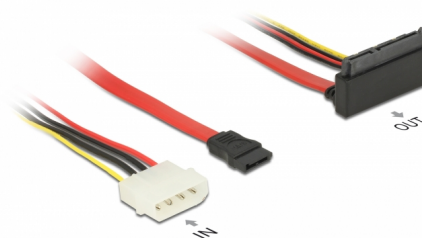

# Delock Kabel SATA 6 Gb/s 7 pin samice + Molex 4 pin napájecí konektor > SATA 22 pin samice pravoúhlý nahoru kovový 30 cm

## Popis

Tento kabel od Delocku umožňuje připojení zařízení s 22 pin SATA rozhraním přes volný port SATA 7 pin a volným 4 pin Molex napájecím rozhraním napájecího zdroje. Kovové spony na SATA konektorech zajišťují, aby kabel spolehlivě zapadl na své místo.

## Technické detaily

- Konektor:
  - 1 x 7 pin SATA 6 Gb/s samice pravoúhlý nahoru +
  - 1 x Molex 4 pin napájení samec >
  - 1 x 22 pin SATA 6 Gb/s samice pravoúhlý nahoru
- Rychlost přenosu dat až 6 Gb/s
- Zpětně kompatibilní s SATA 1,5 Gb/s, 3 Gb/s
- Napětí: 5 V + 12 V
- Průřez kabelu:
  - 26 AWG datové vodiče
  - 18 AWG napájecí vodiče
- Se zlatým kovovým klipem
- Délka včetně konektorů cca. 30 cm

## Physical characteristics

Conductor gauge:	26 AWG datové vodiče 18 AWG napájecí vodiče
Délka:	30 cm