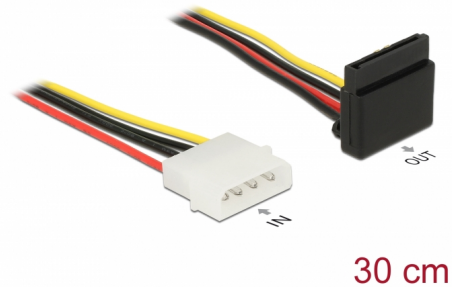

Delock Strömkabel SATA 15 stift hona > 4 stift Molex hane metall 30 cm

Beskrivning

Strömkabeln från Delock kan anslutas till en Molex med 4 stift på nätaggregat och gör det möjligt att strömförsörja en SATA-enhet med 15 stifts gränssnitt. Metallklämman på SATA-behållaren säkerställer att kabeln klickar på plats på rätt sätt.

Artikelnummer 85513

EAN: 4043619855131

Ursprungsland: China

Paket: Zippåse

Specifikationer

- Anslutning:
 - 1 x 15-stifts SATA strömkontakt hona uppåtvinklad >
 - 1 x Molex 4-stifts hane
- Spänning: 5 V + 12 V
- Sladdstorlek: 18 AWG
- Längd inkl. kontakter: ca 30 cm

Systemkrav

- Strömförsörjning med en ledig Molex med 4 stift

Paketets innehåll

- Strömsladd

Bilder

Interface

kontakt:	1 x SATA 15-stifts (hona)
Kontakt 1:	1 x Molex 4-stifts hane

Technical characteristics

Voltage:	5 V 12 V
----------	-------------

Physical characteristics

Cable length incl. connector:	30 cm
Conductor gauge:	18 AWG