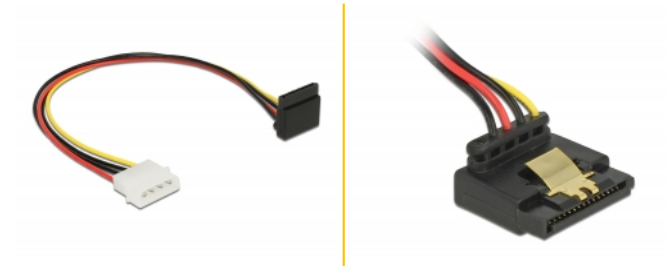

Delock Strömkabel SATA 15 stift hona > 4 stift Molex hane metall 30 cm

Beskrivning

Strömkabeln från Delock kan anslutas till en Molex med 4 stift på nätaggregat och gör det möjligt att strömförsörja en SATA-enhet med 15 stifts gränssnitt. Metallklämman på SATA-behållaren säkerställer att kabeln klickar på plats på rätt sätt.

Artikelnummer 85513

EAN: 4043619855131

Ursprungsland: China

Paket: Zippåse

Specifikationer

- Anslutning:
 - 1 x 15-stifts SATA strömkontakt hona uppåtvinklad >
 - 1 x Molex 4-stifts hane
- Spänning: 5 V + 12 V
- Sladdstorlek: 18 AWG
- Längd inkl. kontakter: ca 30 cm

Systemkrav

- Strömförsörjning med en ledig Molex med 4 stift

Paketets innehåll

- Strömsladd

Bilder

Interface

kontakt:	1 x SATA 15-stifts (hona)
Kontakt 1:	1 x Molex 4-stifts hane

Technical characteristics

Voltage:	5 V 12 V
----------	-------------

Physical characteristics

Cable length incl. connector:	30 cm
Conductor gauge:	18 AWG